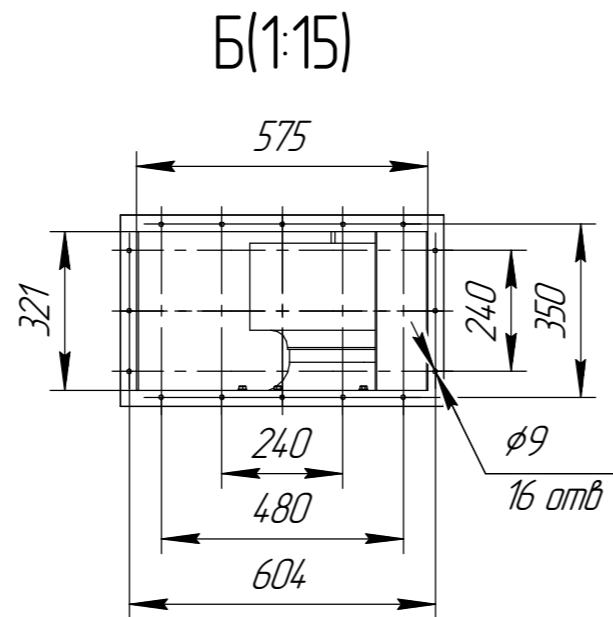

СРФ8-ВЕНТ с выдвигаемым ящиком

В-В(1:5)  
4 места

1 Размер для справок.  
2 Масштаб (1:50).

Инд. № подл.	Подп. и дата
Взам. инв. №	Подп. и дата
Инв. № дораб.	Подп. и дата

Данный чертеж не связывает обязательством Производителя, поскольку основные характеристики оборудования остаются неизменными. Производитель сохраняет за собой право вносить любые модификации в узлы, детали и приспособления, как он считает необходимым для усовершенствования оборудования, для нужд производства или маркетинга без предварительного уведомления и без обязательства обновления чертежей во время внесения модификаций.