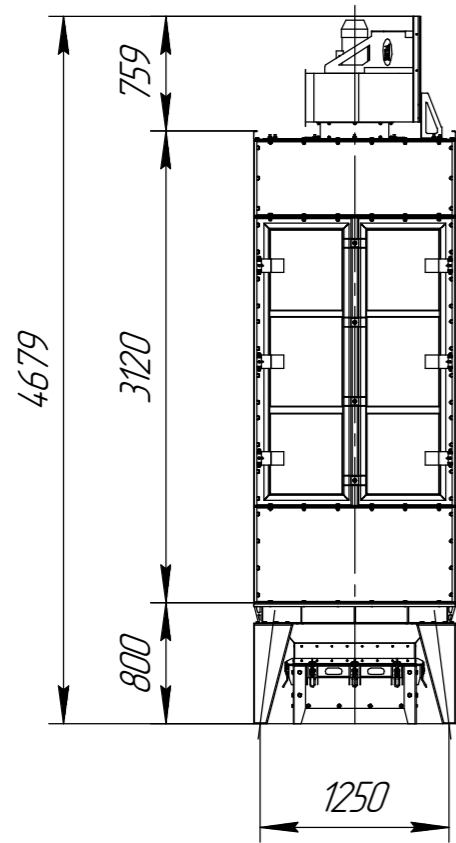

СРФ8-ВЕНТ с выдвигаемым ящиком

В-В(1:5)  
4 места

1 Размер для справок.  
2 Масштаб (1:50).

Инд. № подл.	Подп. и дата
Взам. инв. №	Подп. и дата
Инв. № дораб.	Подп. и дата

Данный чертеж не связывает обязательством Производителя, поскольку основные характеристики оборудования остаются неизменными. Производитель сохраняет за собой право вносить любые модификации в узлы, детали и приспособления, как он считает необходимым для усовершенствования оборудования, для нужд производства или маркетинга без предварительного уведомления и без обязательства обновления чертежей во время внесения модификаций.