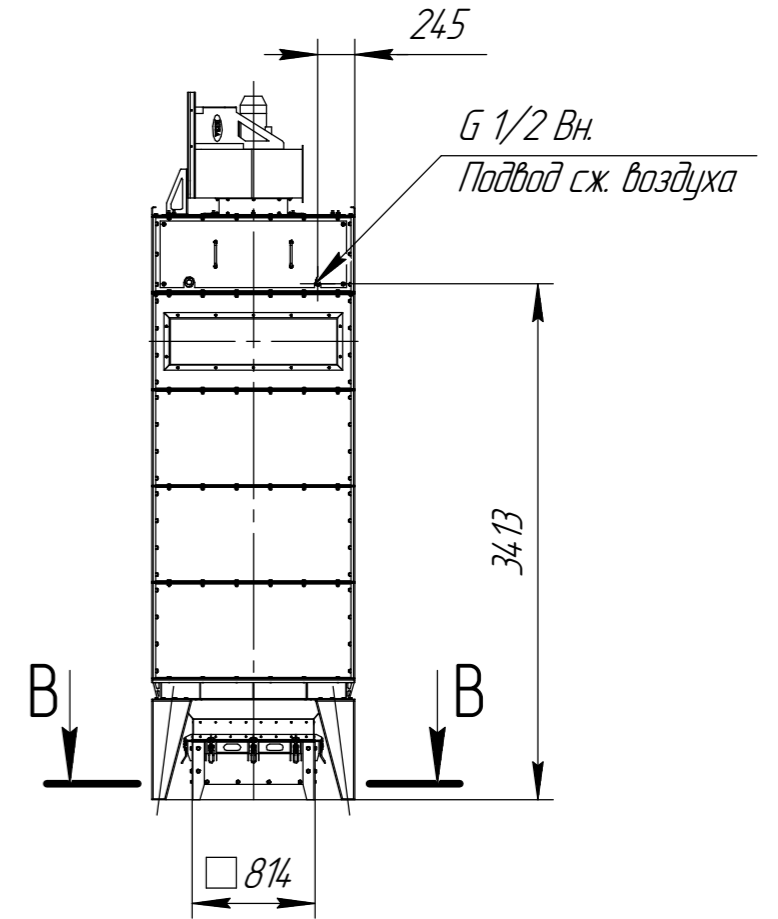

СРФ8-ВЕНТ с выдвигаемым ящиком

В-В(1:5)  
4 места

1 Размер для справок.  
2 Масштаб (1:50).

Инд. № подл.	Подп. и дата
Взам. инв. №	Подп. и дата
Инв. № дораб.	Подп. и дата

Данный чертеж не связывает обязательством Производителя, поскольку основные характеристики оборудования остаются неизменными. Производитель сохраняет за собой право вносить любые модификации в узлы, детали и приспособления, как он считает необходимым для усовершенствования оборудования, для нужд производства или маркетинга без предварительного уведомления и без обязательства обновления чертежей во время внесения модификаций.