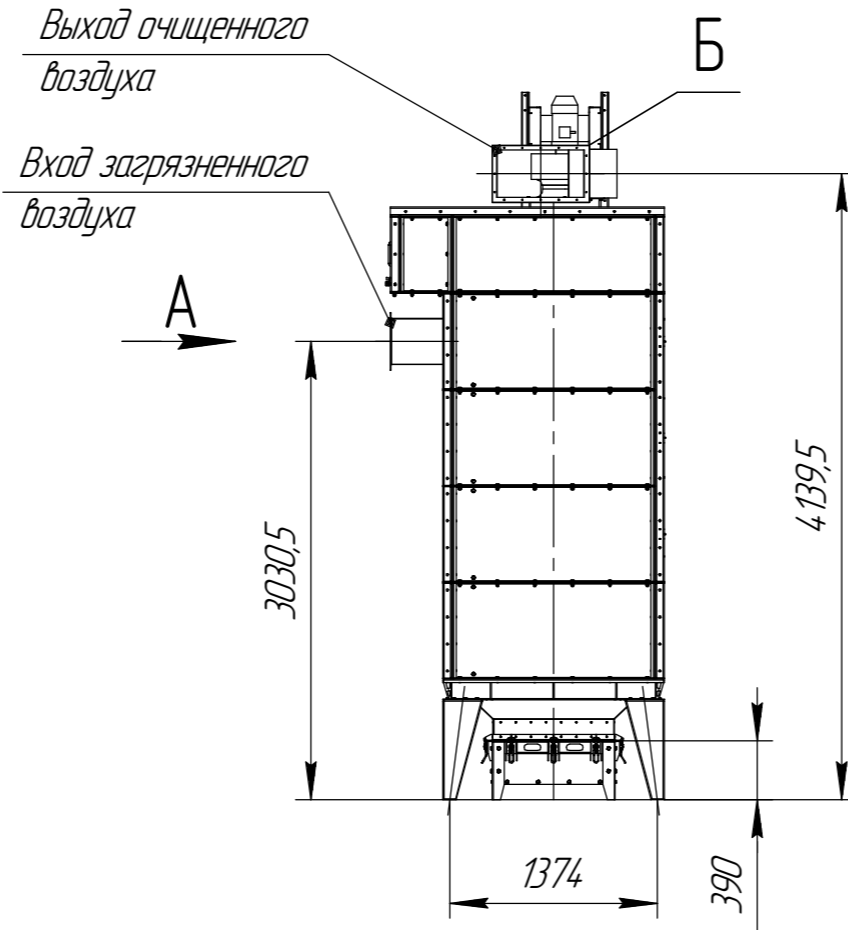

СРФ8-ВЕНТ с выдвигаемым ящиком

В-В(1:5)  
4 места

1 Размер для справок.  
2 Масштаб (1:50).

Инд. № подл.	Подп. и дата
Взам. инв. №	Подп. и дата
Инв. № дораб.	Подп. и дата

Данный чертеж не связывает обязательством Производителя, поскольку основные характеристики оборудования остаются неизменными. Производитель сохраняет за собой право вносить любые модификации в узлы, детали и приспособления, как он считает необходимым для усовершенствования оборудования, для нужд производства или маркетинга без предварительного уведомления и без обязательства обновления чертежей во время внесения модификаций.

Изм.	Лист	№ докум.	Подп.	Дата
------	------	----------	-------	------

СРФ8-ВЕНТ с выдвигаемым ящиком

Лист

Копировал

Формат А3