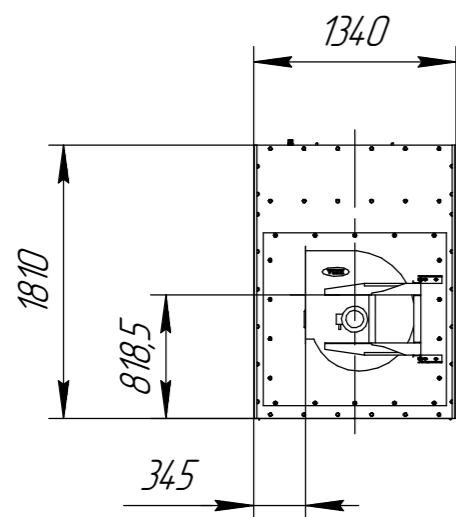

СРФ8-ВЕНТ с выдвигаемым ящиком

В-В(1:5)  
4 места

1 Размер для справок.  
2 Масштаб (1:50).

Инд. № подл.	Подп. и дата
Взам. инв. №	Подп. и дата
Инв. № дораб.	Подп. и дата

Данный чертеж не связывает обязательством Производителя, поскольку основные характеристики оборудования остаются неизменными. Производитель сохраняет за собой право вносить любые модификации в узлы, детали и приспособления, как он считает необходимым для усовершенствования оборудования, для нужд производства или маркетинга без предварительного уведомления и без обязательства обновления чертежей во время внесения модификаций.