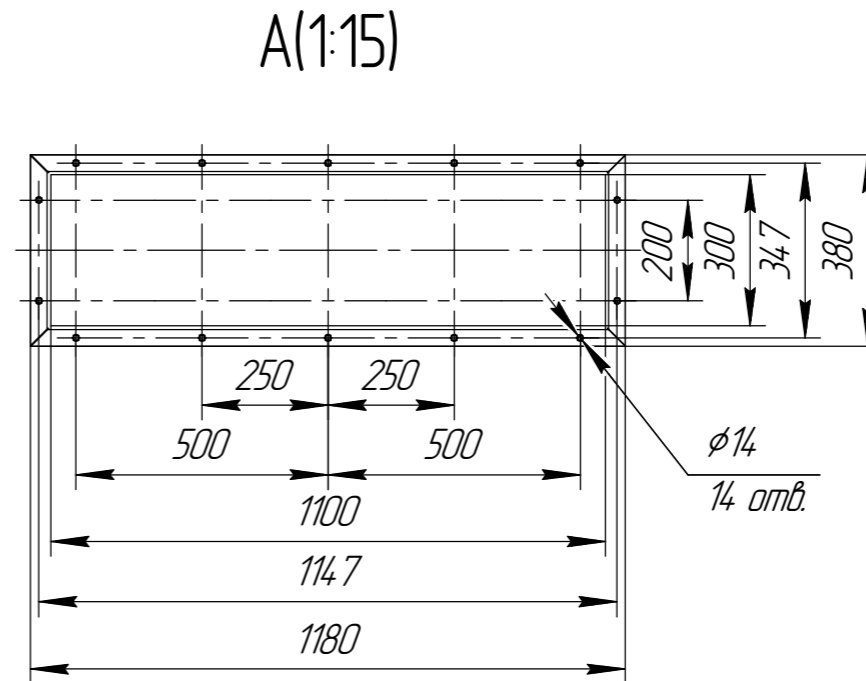

СРФ8-ВЕНТ с выдвигаемым ящиком

В-В(1:5)  
4 места

1 Размер для справок.  
2 Масштаб (1:50).

Инд. № подл.	Подп. и дата
Взам. инв. №	Подп. и дата
Инв. № дораб.	Подп. и дата

Данный чертеж не связывает обязательством Производителя, поскольку основные характеристики оборудования остаются неизменными. Производитель сохраняет за собой право вносить любые модификации в узлы, детали и приспособления, как он считает необходимым для усовершенствования оборудования, для нужд производства или маркетинга без предварительного уведомления и без обязательства обновления чертежей во время внесения модификаций.