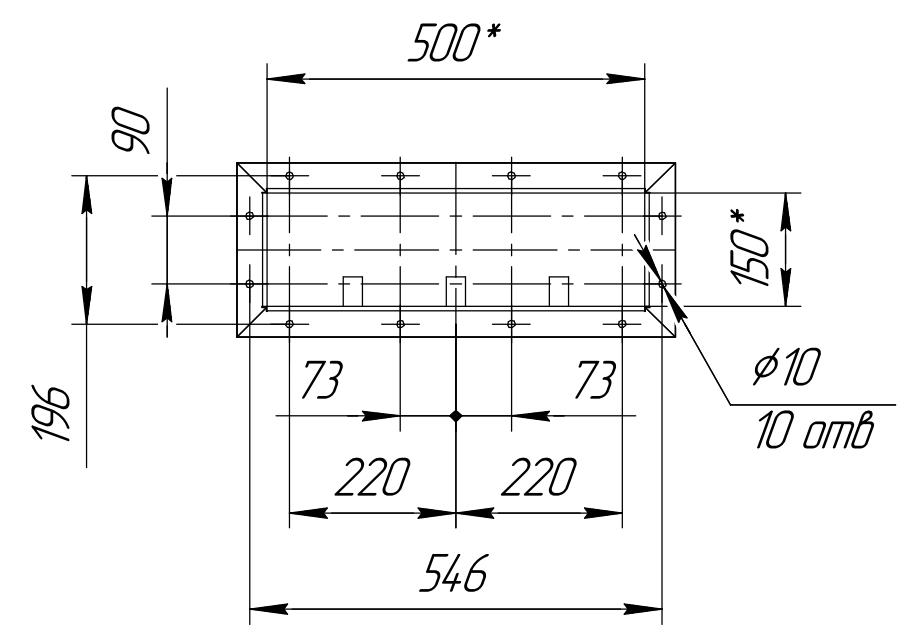

СРФ 1К-ВЕНТ с выдвижным ящиком

А(1:10)

Б(1:5)

1 Размеры для справок.
2 Масштаб (1:20).

Инв. № подл.	Подп. и дата
Взам. инв. №	Инв. № дораб.
Подп. и дата	Подп. и дата

Изм.	Лист	№ докум.	Подп.	Дата
------	------	----------	-------	------

СРФ 1К-ВЕНТ с выдвижным ящиком

Лист

Копировал

Формат А3