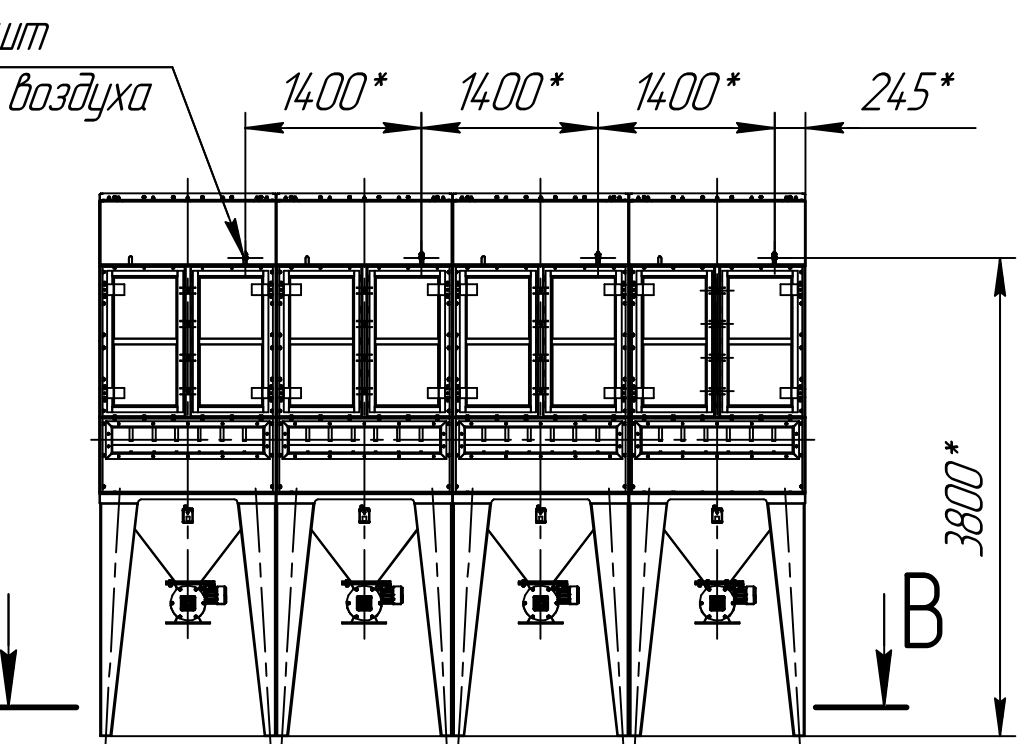

СРФЗКРх4 с шиловыми затворами для выгрузки бункеров

В-В(1:5) 16 мест

1 *Размер для справок.
2 Масштаб (1:60).

Инв. № подл.	Подп. и дата
Взам. инв. №	Инв. № дубл.
Подп. и дата	Подп. и дата