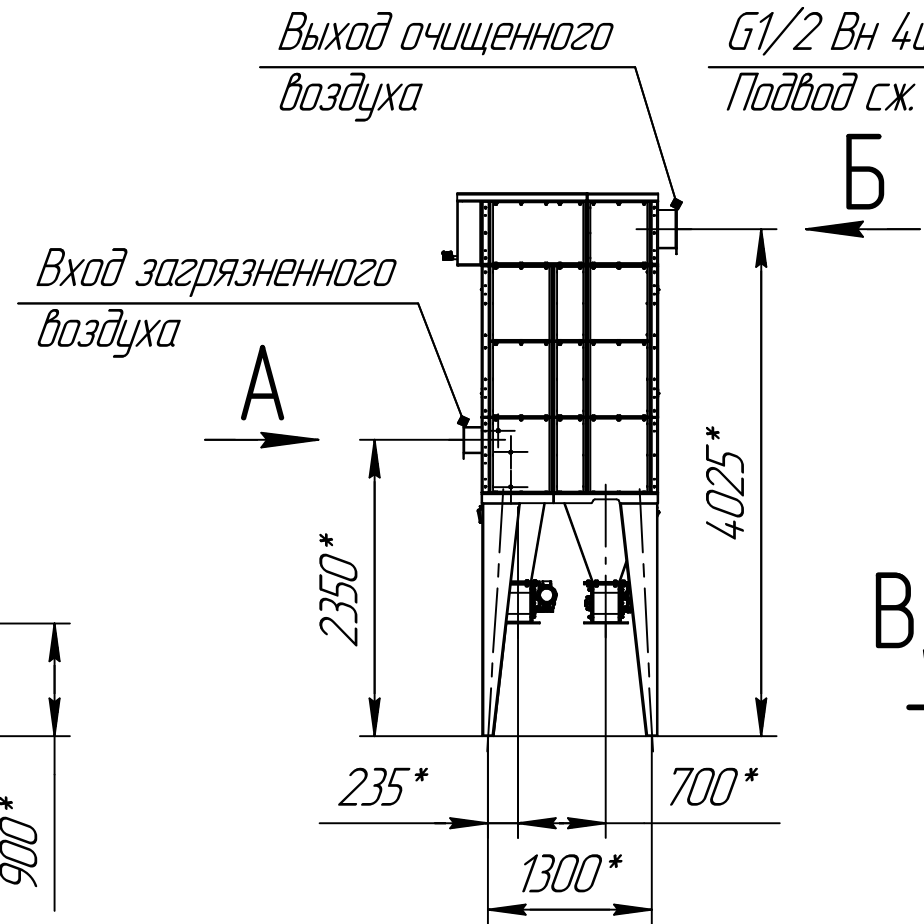

СРФЗКРх4 с шиловыми затворами для выгрузки бункеров

В-В(1:5) 16 мест

1 *Размер для справок.
2 Масштаб (1:60).

Инв. № подл.	Подп. и дата
Взам. инв. №	Инв. № дубл.
Подп. и дата	Подп. и дата