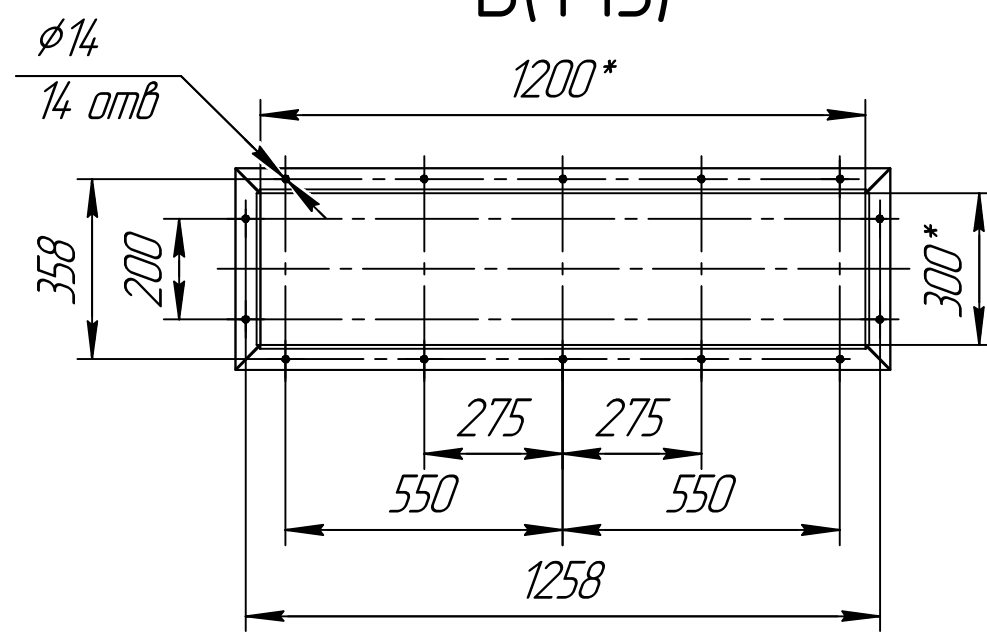

СРФЗКРх4 с шиловыми затворами для выгрузки бункеров

В-В(1:5) 16 мест

1 *Размер для справок.
2 Масштаб (1:60).

Инв. № подл.	Подп. и дата
Взам. инв. №	Инв. № дубл.
Подп. и дата	Подп. и дата