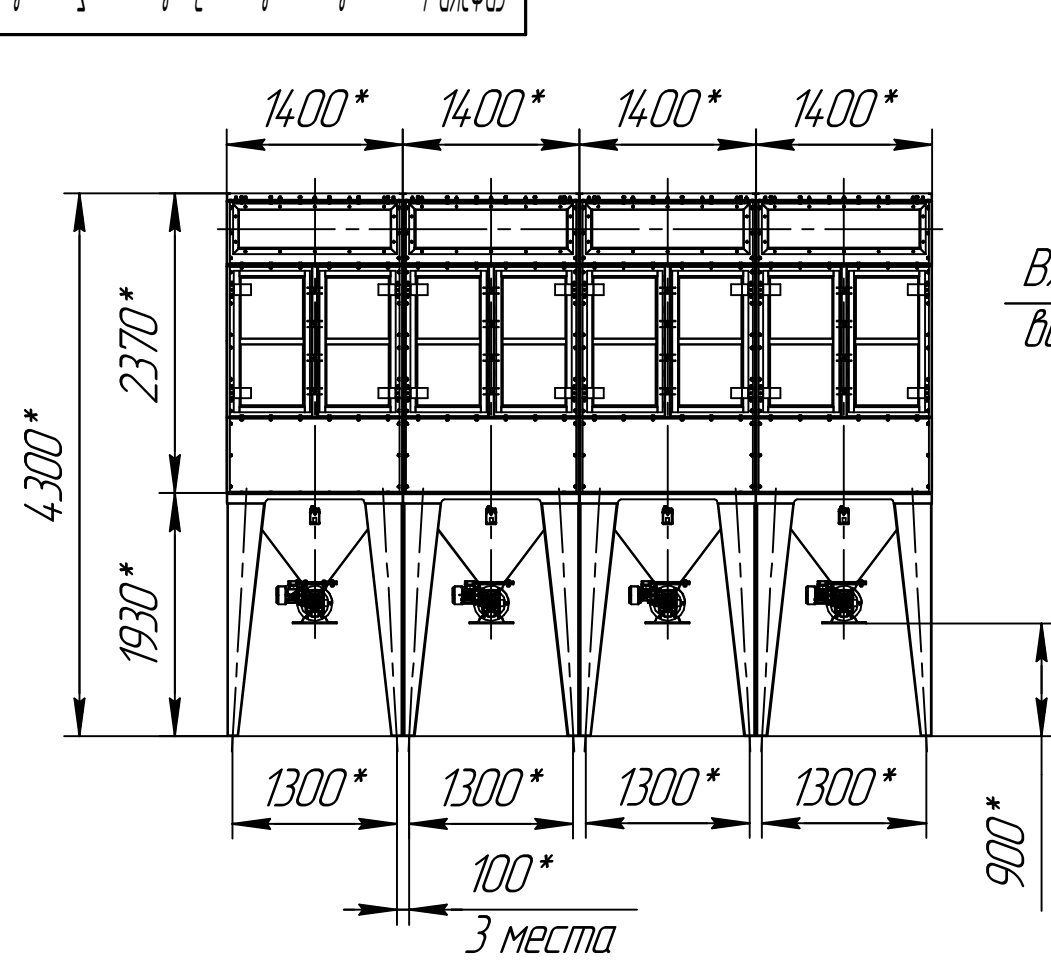

СРФЗКРх4 с шиловыми затворами для выгрузки бункеров

В-В(1:5) 16 мест

1 *Размер для справок.
2 Масштаб (1:60).

Инв. № подл.	Подп. и дата
Взам. инв. №	Инв. № дубл.
Подп. и дата	Подп. и дата