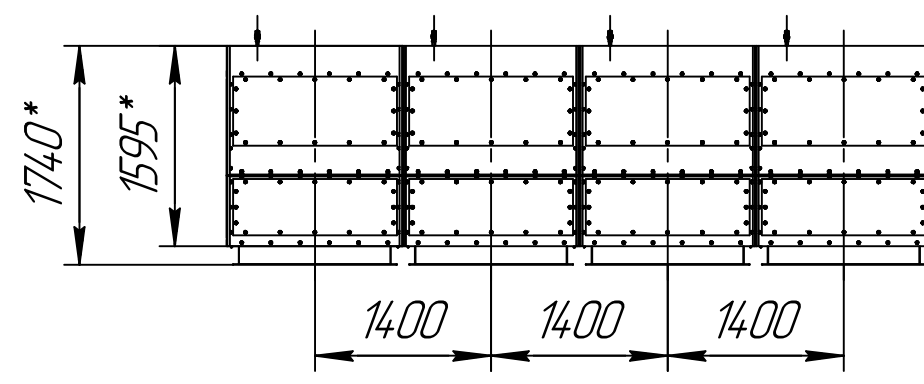

СРФЗКРх4 с шиловыми затворами для выгрузки бункеров

В-В(1:5) 16 мест

1 *Размер для справок.
2 Масштаб (1:60).

Инв. № подл.	Подп. и дата
Взам. инв. №	Инв. № дубл.
Подп. и дата	Подп. и дата