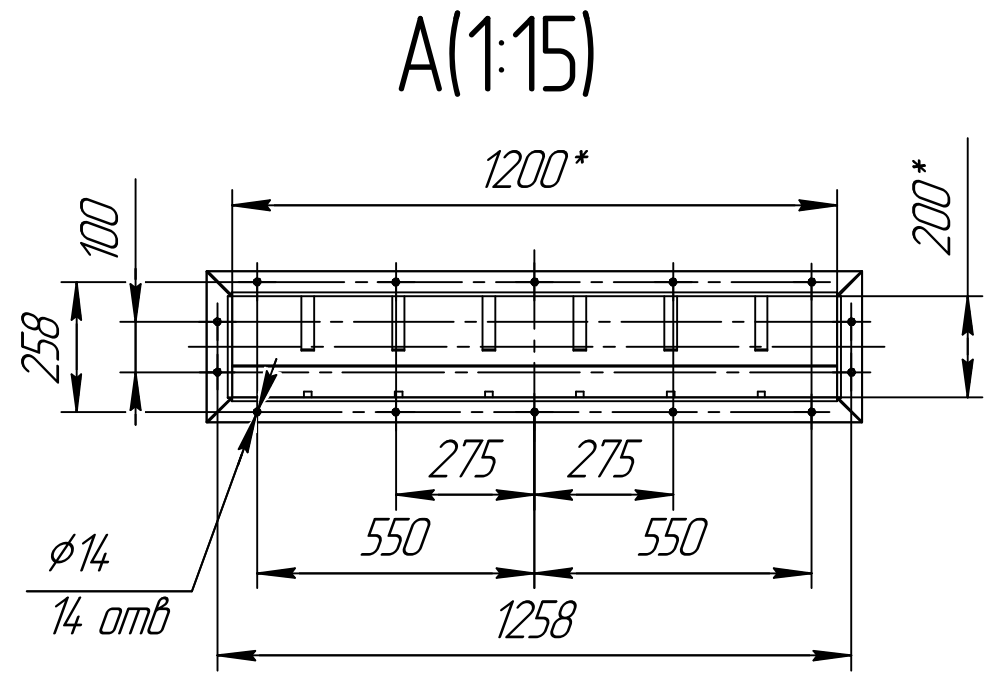

СРФЗКРх4 с шиловыми затворами для выгрузки бункеров

В-В(1:5) 16 мест

1 *Размер для справок.
2 Масштаб (1:60).

Инв. № подл.	Подп. и дата
Взам. инв. №	Инв. № дубл.
Подп. и дата	Подп. и дата